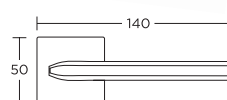

SERIES **865** 865RO5S24S24

90,00zł
110,70zł

Chrom Satyna

- WK 32,00zł/39,36zł
- WB 32,00zł/39,36zł
- WC 56,00zł/68,88zł

SERIES **865** 865RO5S05S05

90,00zł
110,70zł

Nikiel Satyna

- WK 32,00zł/39,36zł
- WB 32,00zł/39,36zł
- WC 56,00zł/68,88zł

SERIES **865** 865RO5S19S19

90,00zł
110,70zł

Czarny Matowy

- WK 32,00zł/39,36zł
- WB 32,00zł/39,36zł
- WC 56,00zł/68,88zł

SERIES **1085** 1085RO5S05S05

130,00zł
159,90zł

Nikiel Satyna

- WK 32,00zł/39,36zł
- WB 32,00zł/39,36zł
- WC 56,00zł/68,88zł

SERIES **1085** 1085RO5S24S24

130,00zł
159,90zł

Chrom Satyna

- WK 32,00zł/39,36zł
- WB 32,00zł/39,36zł
- WC 56,00zł/68,88zł

SERIES **1085** 1085RO5S73S73

145,00zł
178,35zł

Mosiądz Antyczny

- WK 36,00zł/44,28zł
- WB 36,00zł/44,28zł
- WC 62,00zł/76,26zł