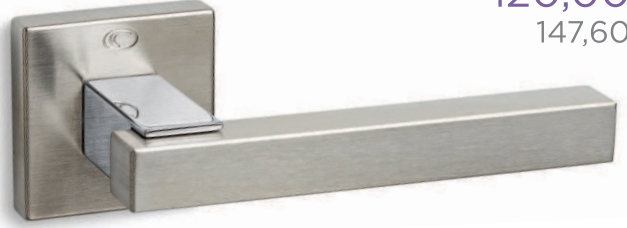

SERIES **735** 735ROR5S05S04

142,00zł
174,66zł

Nikiel Satyna/Chrom

-  WK 32,00zł/39,36zł
-  WB 32,00zł/39,36zł
-  WC 56,00zł/68,88zł

SERIES **895** 895ROR5S05S04

120,00zł
147,60zł

Nikiel Satyna/Chrom

-  WK 32,00zł/39,36zł
-  WB 32,00zł/39,36zł
-  WC 56,00zł/68,88zł