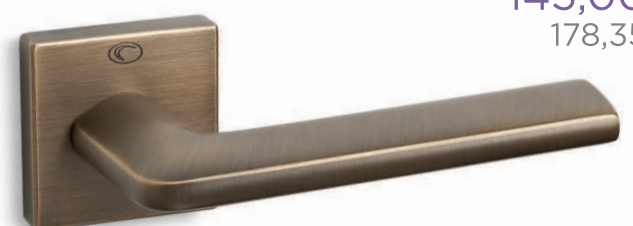

SERIES **1085** 1085RO5S24S24

130,00zł
159,90zł

Chrom Satyna

-  WK 32,00zł/39,36zł
-  WB 32,00zł/39,36zł
-  WC 56,00zł/68,88zł

SERIES **1085** 1085RO5S73S73

145,00zł
178,35zł

Mosiądz Antyczny

-  WK 36,00zł/44,28zł
-  WB 36,00zł/44,28zł
-  WC 62,00zł/76,26zł

SERIES **1105** 1105RO5S24S24

115,00zł
141,45zł

Chrom Satyna

- WK 32,00zł/39,36zł
- WB 32,00zł/39,36zł
- WC 56,00zł/68,88zł

SERIES **1105** 1105RO5S05S05

115,00zł
141,45zł

Nikiel Satyna

- WK 32,00zł/39,36zł
- WB 32,00zł/39,36zł
- WC 56,00zł/68,88zł