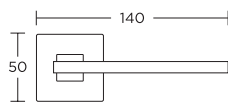

140,00zł
172,20zł

Nikiel Satyna/Chrom

- WK 32,00zł/39,36zł
- WB 32,00zł/39,36zł
- WC 56,00zł/68,88zł