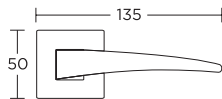

SERIES **775** 775RO5S24S24

105,00zł
129,15zł

Chrom Satyna

- WK 32,00zł/39,36zł
- WB 32,00zł/39,36zł
- WC 56,00zł/68,88zł

SERIES **775** 775RO5S05S05

105,00zł
129,15zł

Nikiel Satyna

- WK 32,00zł/39,36zł
- WB 32,00zł/39,36zł
- WC 56,00zł/68,88zł