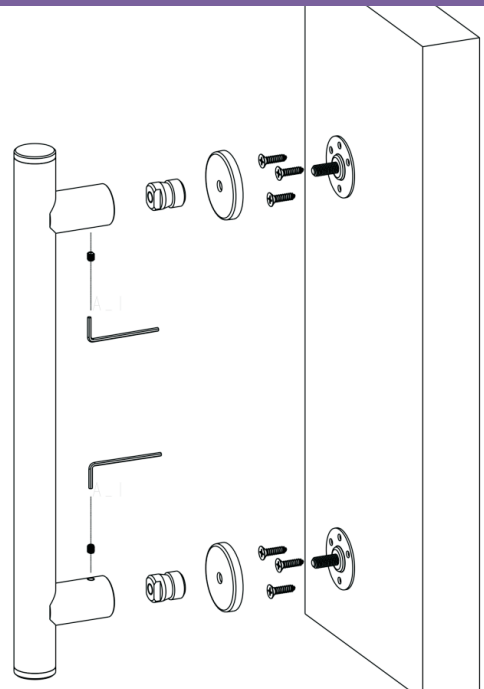

L	D
400	230
500	350
600	400
800	600
1000	800
1200	1000
1500	1300
1600	1400
1800	1600
2000	1800

783,00zł
963,09zł

www.
convexdesign.
pl

71 G.GENNIMATA Str
19018, ATHENS GREECE
T: +30 210 5558 920-921
F: +30 210 5558 922
info@convexdesign.gr
www.convex.gr