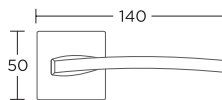

SERIES **775** 775RO5S24S24

105,00zł
129,15zł

Chrom Satyna

- WK 32,00zł/39,36zł
- WB 32,00zł/39,36zł
- WC 56,00zł/68,88zł

SERIES **775** 775RO5S05S05

105,00zł
129,15zł

Nikiel Satyna

- WK 32,00zł/39,36zł
- WB 32,00zł/39,36zł
- WC 56,00zł/68,88zł

SERIES **925** 925RO5S24S24

90,00zł
110,70zł

Chrom Satyna

- WK 32,00zł/39,36zł
- WB 32,00zł/39,36zł
- WC 56,00zł/68,88zł

SERIES **925** 925RO5S05S05

90,00zł
110,70zł

Nikiel Satyna

- WK 32,00zł/39,36zł
- WB 32,00zł/39,36zł
- WC 56,00zł/68,88zł

SERIES **1115** 1115RO5S75S75

145,00zł
178,35zł

Tytan

- WK 36,00zł/44,28zł
- WB 36,00zł/44,28zł
- WC 62,00zł/76,26zł

SERIES **1115** 1115RO5S05S05

135,00zł
166,05zł

Nikiel Satyna

- WK 32,00zł/39,36zł
- WB 32,00zł/39,36zł
- WC 56,00zł/68,88zł