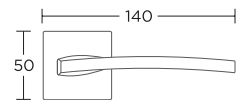

SERIES **925** 925RO5S24S24

90,00zł
110,70zł

Chrom Satyna

- WK 32,00zł/39,36zł
- WB 32,00zł/39,36zł
- WC 56,00zł/68,88zł

SERIES **925** 925RO5S05S05

90,00zł
110,70zł

Nikiel Satyna

- WK 32,00zł/39,36zł
- WB 32,00zł/39,36zł
- WC 56,00zł/68,88zł