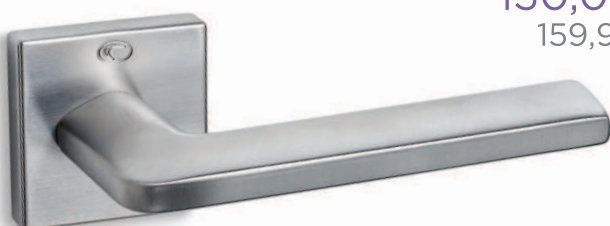

SERIES **865** 865RO5S19S19

90,00zł
110,70zł

Czarny Matowy

-  WK 32,00zł/39,36zł
-  WB 32,00zł/39,36zł
-  WC 56,00zł/68,88zł

SERIES **1085** 1085RO5S05S05

130,00zł
159,90zł

Nikiel Satyna

-  WK 32,00zł/39,36zł
-  WB 32,00zł/39,36zł
-  WC 56,00zł/68,88zł

SERIES **1085** 1085RO5S24S24

130,00zł
159,90zł

Chrom Satyna

-  WK 32,00zł/39,36zł
-  WB 32,00zł/39,36zł
-  WC 56,00zł/68,88zł

SERIES **1085** 1085RO5S73S73

145,00zł
178,35zł

Mosiądz Antyczny

-  WK 36,00zł/44,28zł
-  WB 36,00zł/44,28zł
-  WC 62,00zł/76,26zł