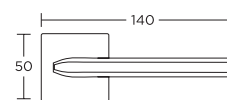

SERIES **865** 865RO5S19S19

90,00zł
110,70zł

Czarny Matowy

-  WK 32,00zł/39,36zł
-  WB 32,00zł/39,36zł
-  WC 56,00zł/68,88zł

SERIES **1085** 1085RO5S05S05

130,00zł
159,90zł

Nikiel Satyna

-  WK 32,00zł/39,36zł
-  WB 32,00zł/39,36zł
-  WC 56,00zł/68,88zł