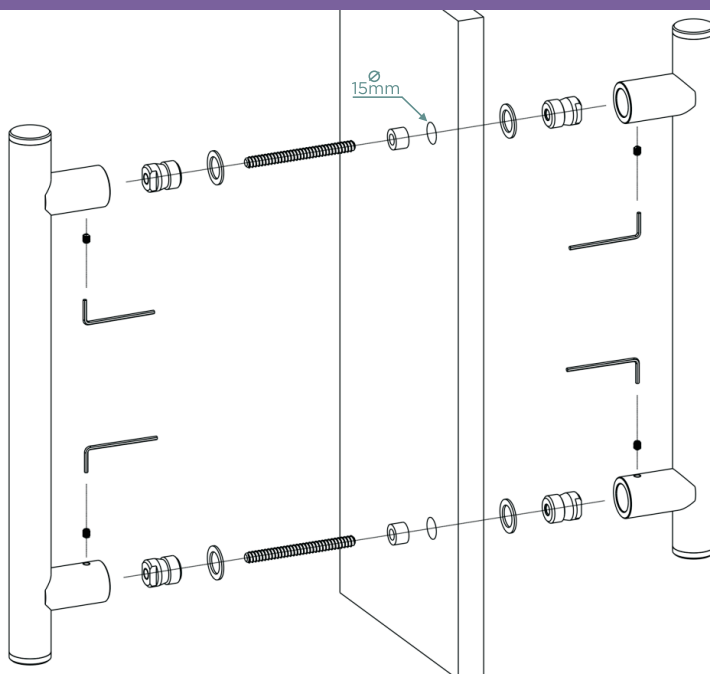

SERIES **861**

<u>400mm</u>	498,80zł	613,52 zł
<u>500mm</u>	585,80zł	720,53 zł
<u>600mm</u>	672,80zł	827,54 zł
<u>800mm</u>	846,80zł	1041,56 zł
<u>1000mm</u>	1020,80zł	1255,58 zł
<u>1200mm</u>	1194,80zł	1469,60 zł
<u>1500mm</u>	1455,80zł	1790,63 zł
<u>1600mm</u>	1542,80zł	1897,64 zł
<u>1800mm</u>	1716,80zł	2111,66 zł
<u>2000mm</u>	1890,80zł	2325,68 zł

L	D
400	230
500	350
600	400
800	600
1000	800
1200	1000
1500	1300
1600	1400
1800	1600
2000	1800

783,00zł
963,09zł

www.
convexdesign.
pl

71 G.GENNIMATA Str
19018, ATHENS GREECE
T: +30 210 5558 920-921
F: +30 210 5558 922
info@convexdesign.gr
www.convex.gr