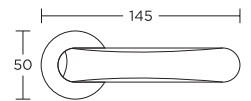

Chrom

- WK 40,00zł/49,20zł
- WB 40,00zł/49,20zł
- WC 80,00zł/98,40zł

SERIES **2215** 2215RORS24S24

Design YANNIS GHIKAS

226,00zł
277,98 zł

Chrom Satyna

- WK 35,56zł/43,73zł
- WB 35,56zł/43,73zł
- WC 72,22zł/88,83zł