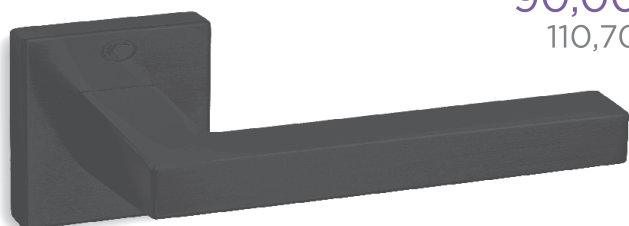

SERIES **1115** 1115RO5S75S75

145,00zł
178,35zł

Tytan

- WK 36,00zł/44,28zł
- WB 36,00zł/44,28zł
- WC 62,00zł/76,26zł

SERIES **1115** 1115RO5S05S05

135,00zł
166,05zł

Nikiel Satyna

- WK 32,00zł/39,36zł
- WB 32,00zł/39,36zł
- WC 56,00zł/68,88zł

SERIES **865** 865RO5S24S24

90,00zł
110,70zł

Chrom Satyna

-  WK 32,00zł/39,36zł
-  WB 32,00zł/39,36zł
-  WC 56,00zł/68,88zł

SERIES **865** 865RO5S05S05

90,00zł
110,70zł

Nikiel Satyna

-  WK 32,00zł/39,36zł
-  WB 32,00zł/39,36zł
-  WC 56,00zł/68,88zł

SERIES **865** 865RO5S19S19

90,00zł
110,70zł

Czarny Matowy

-  WK 32,00zł/39,36zł
-  WB 32,00zł/39,36zł
-  WC 56,00zł/68,88zł

SERIES **1085** 1085RO5S05S05

130,00zł
159,90zł

Nikiel Satyna

-  WK 32,00zł/39,36zł
-  WB 32,00zł/39,36zł
-  WC 56,00zł/68,88zł