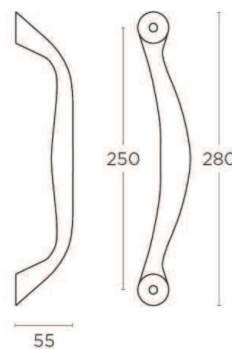

SERIES **2225** 2225RORS19S19

Design SOTIRIS LAZOU

260,00zł
319,80 zł

Czarny Matowy

- WK 35,56zł/43,73zł
- WB 35,56zł/43,73zł
- WC 72,22zł/88,83zł

PULL
HANDLES
SERIES

SERIES **473** 473P-250S05S05

SERIES **627** 627P-250S73S73

127,60zł
156,95zł

127,60zł
156,95zł

Nikiel Satyna

Mosiądz Antyczny

SERIES

451

451P250S05M01
451P360S05M01

250mm
383,38 zł
471,56 zł

360mm
412,38 zł
507,23 zł

L	D	H
322	250	64
432	360	75.5

SERIES

453

453P250S05M01
453P360S05M01

250mm
589,28 zł
724,81 zł

360mm
678,02 zł
833,96 zł

L	D	H
322	250	64
432	360	75.5