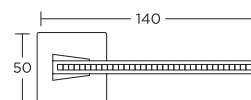

185,00zł
227,55zł

Chrom

-  WK 36,00zł/44,28zł
-  WB 36,00zł/44,28zł
-  WC 62,00zł/76,26zł

SERIES **1215** 1215RORS19S04

182,00zł
223,86zł

Czarny Matowy/Chrom

-  WK 32,00zł/39,36zł
-  WB 32,00zł/39,36zł
-  WC 56,00zł/68,88zł