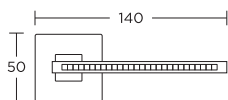

185,00zł
227,55zł

Chrom

-  WK 36,00zł/44,28zł
-  WB 36,00zł/44,28zł
-  WC 62,00zł/76,26zł

SERIES **1215** 1215RORS19S04

182,00zł
223,86zł

Czarny Matowy/Chrom

-  WK 32,00zł/39,36zł
-  WB 32,00zł/39,36zł
-  WC 56,00zł/68,88zł