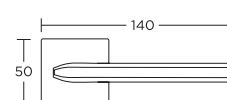

SERIES **1085** 1085RO5S24S24

130,00zł
159,90zł

Chrom Satyna

-  WK 32,00zł/39,36zł
-  WB 32,00zł/39,36zł
-  WC 56,00zł/68,88zł

SERIES **1085** 1085RO5S73S73

145,00zł
178,35zł

Mosiądz Antyczny

-  WK 36,00zł/44,28zł
-  WB 36,00zł/44,28zł
-  WC 62,00zł/76,26zł