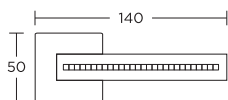

MADE WITH
SWAROVSKI® ELEMENTS

SERIES **1015** 1015ROR5S05S05

160,00zł
196,80zł

Nikiel Satyna

- WK 32,00zł/39,36zł
- WB 32,00zł/39,36zł
- WC 56,00zł/68,88zł

SERIES **1125** 1125ROR5S04S04

185,00zł
227,55zł

Chrom

- WK 36,00zł/44,28zł
- WB 36,00zł/44,28zł
- WC 62,00zł/76,26zł

SERIES **1215** 1215RORS19S04

182,00zł
223,86zł

Czarny Matowy/Chrom

- WK 32,00zł/39,36zł
- WB 32,00zł/39,36zł
- WC 56,00zł/68,88zł

SERIES **1215** 1215RORS05S04

182,00zł
223,86zł

Nikiel Satyna /Chrom

- WK 32,00zł/39,36zł
- WB 32,00zł/39,36zł
- WC 56,00zł/68,88zł