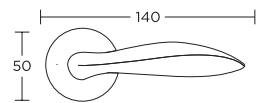

SERIES **425** 425ROR5S73S73

128,00zł
157,44zł

Mosiądz Antyczny

-  WK 36,00zł/44,28zł
-  WB 36,00zł/44,28zł
-  WC 62,00zł/76,26zł

SERIES **625** 625ROR5S73S73

132,00zł
162,36zł

Mosiądz Antyczny

-  WK 36,00zł/44,28zł
-  WB 36,00zł/44,28zł
-  WC 62,00zł/76,26zł