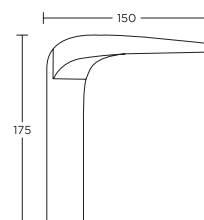

 WK 406,76zł/500,31zł

 WB 406,76zł/500,31zł

  WC 453,79zł/558,16zł

 WK 369,78zł/454,83zł

 WB 369,78zł/454,83zł

  WC 412,53zł/507,42zł

SERIES **2015** 2015ROS04S19

Design YIANNIS GEORGARAS