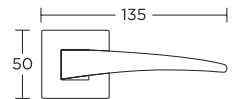

SERIES **775** 775RO5S24S24

105,00zł
129,15zł

Chrom Satyna

- WK 32,00zł/39,36zł
- WB 32,00zł/39,36zł
- WC 56,00zł/68,88zł

SERIES **775** 775RO5S05S05

105,00zł
129,15zł

Nikiel Satyna

- WK 32,00zł/39,36zł
- WB 32,00zł/39,36zł
- WC 56,00zł/68,88zł