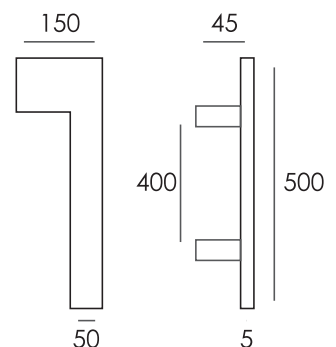

L	D
400	230
500	350
600	400
800	600
1000	800
1200	1000
1500	1300
1600	1400
1800	1600
2000	1800

783,00zł
963,09zł

www.
convexdesign.
pl

71 G.GENNIMATA Str
19018, ATHENS GREECE
T: +30 210 5558 920-921
F: +30 210 5558 922
info@convexdesign.gr
www.convex.gr