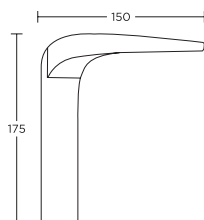

 WK 406,76zł/500,31zł

 WB 406,76zł/500,31zł

  WC 453,79zł/558,16zł

 WK 369,78zł/454,83zł

 WB 369,78zł/454,83zł

  WC 412,53zł/507,42zł

SERIES **2015** 2015ROS04S19

Design YIANNIS GEORGARAS