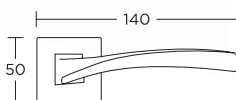

SERIES **1105** 1105RO5S24S24

115,00zł
141,45zł

Chrom Satyna

- WK 32,00zł/39,36zł
- WB 32,00zł/39,36zł
- WC 56,00zł/68,88zł

SERIES **1105** 1105RO5S05S05

115,00zł
141,45zł

Nikiel Satyna

- WK 32,00zł/39,36zł
- WB 32,00zł/39,36zł
- WC 56,00zł/68,88zł

SERIES **1105** 1105RO5S04S04

125,00zł
153,75zł

Chrom

- WK 36,00zł/44,28zł
- WB 36,00zł/44,28zł
- WC 62,00zł/76,26zł

SERIES **1145** 1145RO5S05S05

125,00zł
153,75zł

Nikiel Satyna

- WK 32,00zł/39,36zł
- WB 32,00zł/39,36zł
- WC 56,00zł/68,88zł

SERIES **1145** 1145RO5S24S24

125,00zł
153,75zł

Chrom Satyna

- WK 32,00zł/39,36zł
- WB 32,00zł/39,36zł
- WC 56,00zł/68,88zł

SERIES **1145** 1145RO5S75S75

140,00zł
172,20zł

Tytan

- WK 36,00zł/44,28zł
- WB 36,00zł/44,28zł
- WC 62,00zł/76,26zł